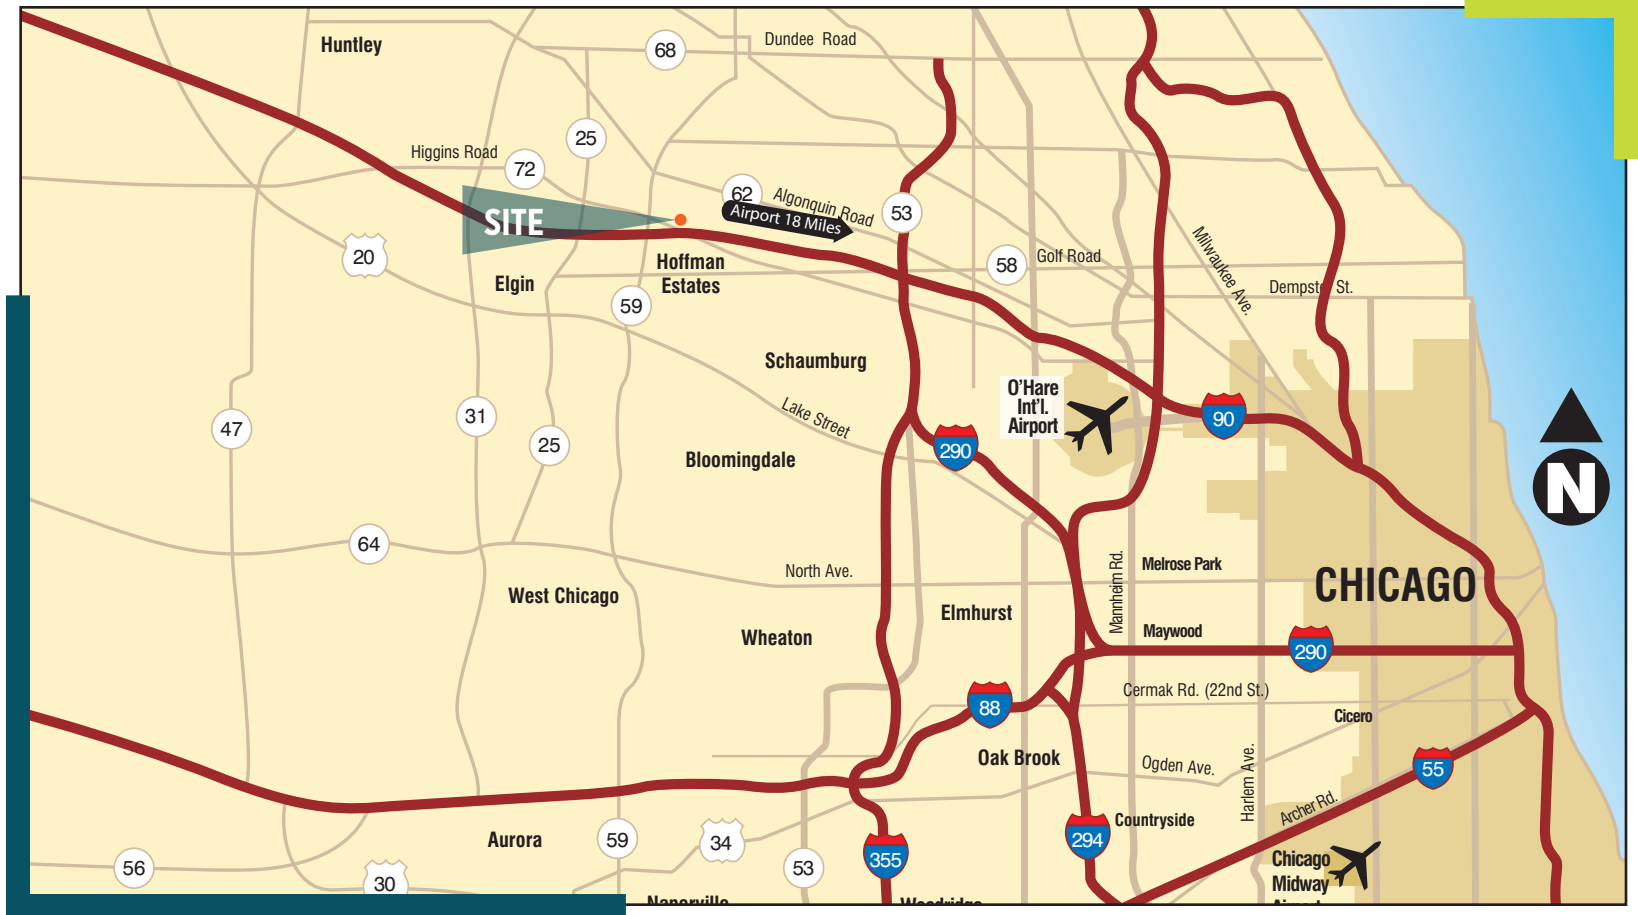

## H-90 Regional Map

Exclusive Marketing Agents:

**Mike Sedjo**  
847.706.4913  
mike.sedjo@cbre.com

**Matt Ishikawa**  
630.573.7068  
matt.ishikawa@cbre.com

**John Hamilton**  
847.706.4909  
john.hamilton@cbre.com